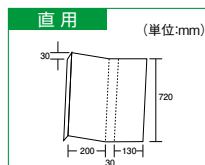

表面ラミネート加工の階段養生材

- ■表面はラミネート加工で耐水性があり、繰り返し使用できます。

エムエフ ろくはら階段

商品コード	タイプ	入数	価格
115-3101	直用	直用16枚	1箱 オープン価格
115-3102	廻り用	直用10枚、廻り用各2枚、紙管6本	

- ●材質:直用・廻り用/表面フィルムラミネート+紙製ボード+発泡ポリエチレン
- ●サイズ:直用/厚み3×幅720×踏み板200~230×ケコミ130~160mm

養生テープはこちら P.748

内装用養生テープ