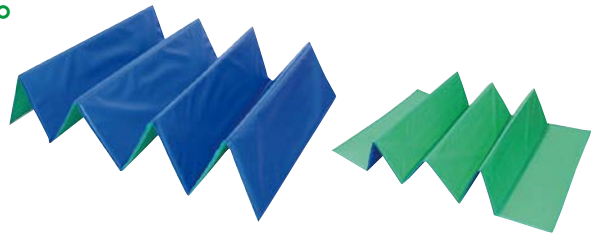

折りたたみ式クッション養生材。

- 小さく畳めて軽いので、楽に移動・運搬ができます。
- 青/緑のリバーシブルカラーです。

日大工業

折りたたみ式クッション養生材 忍者N

886-0480

1枚 オープン価格

- 材質:表面/塩ビ、芯材/発泡ポリエチレン ●サイズ:700×1850mm
- 厚さ:約5mm ●折りたたみ時:幅700×長さ240mm ●重さ:約850g

床用

持ち運びが楽で収納にも場所をとらない!

- 三ツ折りにできますので持ち運びが便利。
- スペースに合わせ、たたんで使用できます。 ■強度があり、滑りにくい。
- 裏面にクッション付きで、床に傷が付きにくい。

コンパクトカーに積んで運ぶことができます。

日大工業
たためるダイヤボード α
886-1220

1ケース(5枚入) オープン価格

- 色:ブルー ●サイズ:900×1800mm ●重さ:3.5kg
- 厚み、材質:3.5mm(再生プラスチック板1.5mm+発泡ポリエチレン2.0mm)

階段用

テープで固定し、簡単に養生ができます。

- 表面はブルーのダイヤ柄エンボス加工なので滑りにくい。
- 階段の框と踏み板に沿うようになっておりカットする手間が不要。
- 裏面にクッション付きで、階段に傷が付きにくい。

ハサミやカッターで簡単に加工できるので、廻り階段などにも使用できます。

コンクリート階段用

ケコミなし

木造階段用

ケコミあり

表面ラミネート加工の階段養生材

- 表面はラミネート加工で耐水性があり、繰り返し使用できます。

エムエフ ろくはら階段

商品コード	タイプ	入数	価格
115-3101	直用	直用16枚	1箱 オープン価格
115-3102	廻り用	直用10枚、廻り用各2枚、紙管6本	

- 材質:直用・廻り用/表面フィルムラミネート+紙製ボード+発泡ポリエチレン
- サイズ:直用/厚み3×幅720×踏み板200~230×ケコミ130~160mm