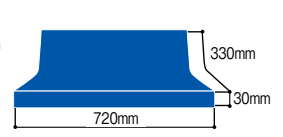

取寄せ商品 日大工業 ダイヤステップ α

商品コード	タイプ	框×奥行×幅(mm)	価格
886-1260	コンクリート階段用	30×195×920	1ケース(16枚入) オープン価格
886-1250	木造階段用	30×330×720	1ケース(14枚入) オープン価格

- 色:ブルー ●厚み、材質:3.5mm(再生プラスチック板1.5mm+発泡ポリエチレン2.0mm)
- 運賃 無料(沖縄・離島を除く) 代引不可 お支払い方法が「代引き」のお客様は事前振込みをお願いします。 納期 標準納期 4~6日(メーカー直送)
- ※取寄せ商品についてはP.869をご一読の上、ご注文をお願いします。