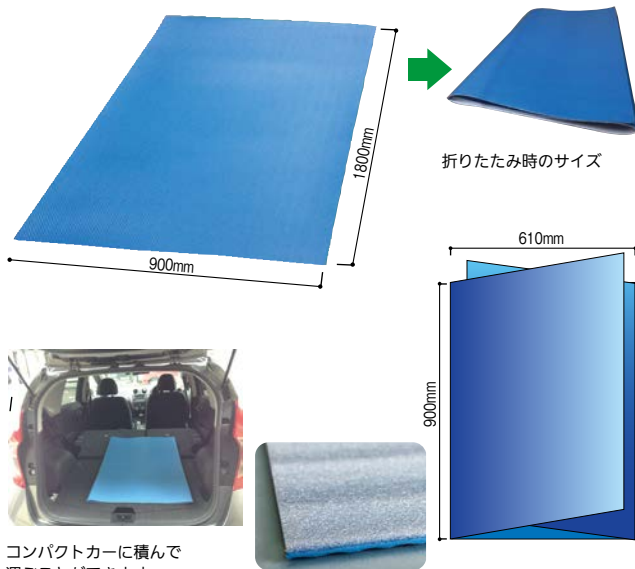

折りたたみ式クッション養生材。

- 小さく畳めて軽いので、楽に移動・運搬ができます。
- 青/緑のリバーシブルカラーです。

日大工業

折りたたみ式クッション養生材 忍者N

886-0480

1枚 オープン価格

- 材質:表面/塩ビ、芯材/発泡ポリエチレン ●サイズ:700×1850mm
- 厚さ:約5mm ●折りたたみ時:幅700×長さ240mm ●重さ:約850g

床用

持ち運びが楽で収納にも場所をとらない!

- 三ツ折りにできますので持ち運びが便利。
- スペースに合わせ、たたんで使用できます。 ■強度があり、滑りにくい。
- 裏面にクッション付きで、床に傷が付きにくい。

コンパクトカーに積んで運ぶことができます。

日大工業
たためるダイヤボード α
886-1220

1ケース(5枚入) オープン価格

- 色:ブルー ●サイズ:900×1800mm ●重さ:3.5kg
- 厚み、材質:3.5mm(再生プラスチック板1.5mm+発泡ポリエチレン2.0mm)

階段用

テープで固定し、簡単に養生ができます。

- 表面はブルーのダイヤ柄エンボス加工なので滑りにくい。
- 階段の框と踏み板に沿うようになっておりカットする手間が不要。
- 裏面にクッション付きで、階段に傷が付きにくい。

ハサミやカッターで簡単に加工できるので、廻り階段などにも使用できます。

コンクリート階段用

ケコミなし

木造階段用

ケコミあり