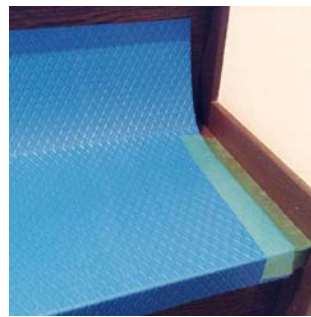

持ち運びが楽で収納にも場所をとらない!

- 三ツ折りにできますので持ち運びが便利。
- スペースに合わせ、たたんで使用できます。 ■強度があり、滑りにくい。
- 裏面にクッション付きで、床に傷が付きにくい。

コンパクトカーに積んで運ぶことができます。

日大工業
たためるダイヤボード α
886-1220

1ケース(5枚入) オープン価格

- 色:ブルー ●サイズ:900×1800mm ●重さ:3.5kg
- 厚み、材質:3.5mm(再生プラスチック板1.5mm+発泡ポリエチレン2.0mm)

階段用

テープで固定し、簡単に養生ができます。

- 表面はブルーのダイヤ柄エンボス加工なので滑りにくい。
- 階段の框と踏み板に沿うようになっておりカットする手間が不要。
- 裏面にクッション付きで、階段に傷が付きにくい。

ハサミやカッターで簡単に加工できるので、廻り階段などにも使用できます。

コンクリート階段用

ケコミなし

木造階段用

ケコミあり