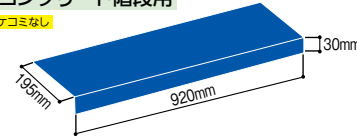

持ち運びが楽で収納にも場所をとらない!

- 三ツ折りにできますので持ち運びが便利。
- スペースに合わせ、たたんで使用できます。 ■強度があり、滑りにくい。
- 裏面にクッション付きで、床に傷が付きにくい。

コンパクトカーに積んで運ぶことができます。

日大工業
たためるダイヤボード α
886-1220

1ケース(5枚入) オープン価格

- 色:ブルー ●サイズ:900×1800mm ●重さ:3.5kg
- 厚み、材質:3.5mm(再生プラスチック板1.5mm+発泡ポリエチレン2.0mm)

階段用

テープで固定し、簡単に養生ができます。

- 表面はブルーのダイヤ柄エンボス加工なので滑りにくい。
- 階段の框と踏み板に沿うようになっておりカットする手間が不要。
- 裏面にクッション付きで、階段に傷が付きにくい。

ハサミやカッターで簡単に加工できるので、廻り階段などにも使用できます。

コンクリート階段用

ケコミなし

木造階段用

ケコミあり

取寄せ商品 日大工業 ダイヤステップ α

商品コード	タイプ	框×奥行×幅(mm)	価格
886-1260	コンクリート階段用	30×195×920	1ケース(16枚入) オープン価格
886-1250	木造階段用	30×330×720	1ケース(14枚入) オープン価格

- 色:ブルー ●厚み、材質:3.5mm(再生プラスチック板1.5mm+発泡ポリエチレン2.0mm)
- 運賃 無料(沖縄・離島を除く) 代引不可 お支払い方法が「代引き」のお客様は事前振込みをお願いします。 納期 標準納期 4~6日(メーカー直送)
- ※取寄せ商品についてはP.869をご一読の上、ご注文をお願いします。