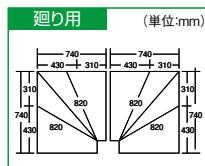

表面ラミネート加工の階段養生材

- ■表面はラミネート加工で耐水性があり、繰り返し使用できます。

エムエフ ろくはら階段

商品コード	タイプ	入数	価格
115-3101	直用	直用16枚	1箱 オープン価格
115-3102	廻り用	直用10枚、廻り用各2枚、紙管6本	

- ●材質:直用・廻り用/表面フィルムラミネート+紙製ボード+発泡ポリエチレン
- ●サイズ:直用/厚み3×幅720×踏み板200~230×ケコミ130~160mm

養生テープはこちら P.748

内装用養生テープ