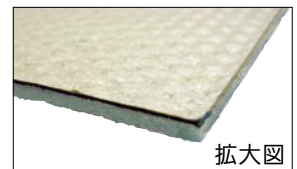

階段用

テープで固定し、簡単に養生ができます。

- 表面はブルーのダイヤ柄エンボス加工なので滑りにくい。
- 階段の框と踏み板に沿うようになっておりカットする手間が不要。
- 裏面にクッション付きで、階段に傷が付きにくい。

ハサミやカッターで簡単に加工できるので、廻り階段などにも使用できます。

コンクリート階段用

ケコミなし

木造階段用

ケコミあり

取寄せ商品 日大工業 ダイヤステップ α

商品コード	タイプ	框×奥行×幅(mm)	価格
886-1260	コンクリート階段用	30×195×920	1ケース(16枚入) オープン価格
886-1250	木造階段用	30×330×720	1ケース(14枚入) オープン価格

- 色:ブルー ●厚み、材質:3.5mm(再生プラスチック板1.5mm+発泡ポリエチレン2.0mm)
- 運賃 無料(沖縄・離島を除く) 代引不可 お支払い方法が「代引き」のお客様は事前振込みをお願いします。 納期 標準納期 4~6日(メーカー直送)
- ※取寄せ商品についてはP.869をご一読の上、ご注文をお願いします。

表面ラミネート加工の階段養生材

- 表面はラミネート加工で耐水性があり、繰り返し使用できます。

エムエフ ろくはら階段

商品コード	タイプ	入数	価格
115-3101	直用	直用16枚	1箱 オープン価格
115-3102	廻り用	直用10枚、廻り用各2枚、紙管6本	

- 材質:直用・廻り用/表面フィルムラミネート+紙製ボード+発泡ポリエチレン
- サイズ:直用/厚み3×幅720×踏み板200~230×ケコミ130~160mm