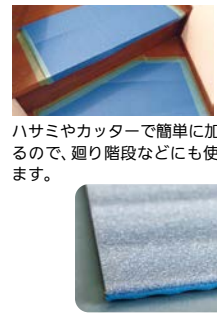

折りたたみ式クッション養生材。

- 小さく畳めて軽いので、楽に移動・運搬ができます。
- 青/緑のリバーシブルカラーです。

日大工業

折りたたみ式クッション養生材 忍者N

886-0480

1枚 オープン価格

- 材質:表面/塩ビ、芯材/発泡ポリエチレン ●サイズ:700×1850mm
- 厚さ:約5mm ●折りたたみ時:幅700×長さ240mm ●重さ:約850g

床用

持ち運びが楽で収納にも場所をとらない!

- 三ツ折りにできますので持ち運びが便利。
- スペースに合わせ、たたんで使用できます。 ■強度があり、滑りにくい。
- 裏面にクッション付きで、床に傷が付きにくい。

コンパクトカーに積んで運ぶことができます。

日大工業
たためるダイヤボード α
886-1220

1ケース(5枚入) オープン価格

- 色:ブルー ●サイズ:900×1800mm ●重さ:3.5kg
- 厚み、材質:3.5mm(再生プラスチック板1.5mm+発泡ポリエチレン2.0mm)

階段用

テープで固定し、簡単に養生ができます。

- 表面はブルーのダイヤ柄エンボス加工なので滑りにくい。
- 階段の框と踏み板に沿うようになっておりカットする手間が不要。
- 裏面にクッション付きで、階段に傷が付きにくい。

ハサミやカッターで簡単に加工できるので、廻り階段などにも使用できます。

コンクリート階段用

ケコミなし

木造階段用

ケコミあり